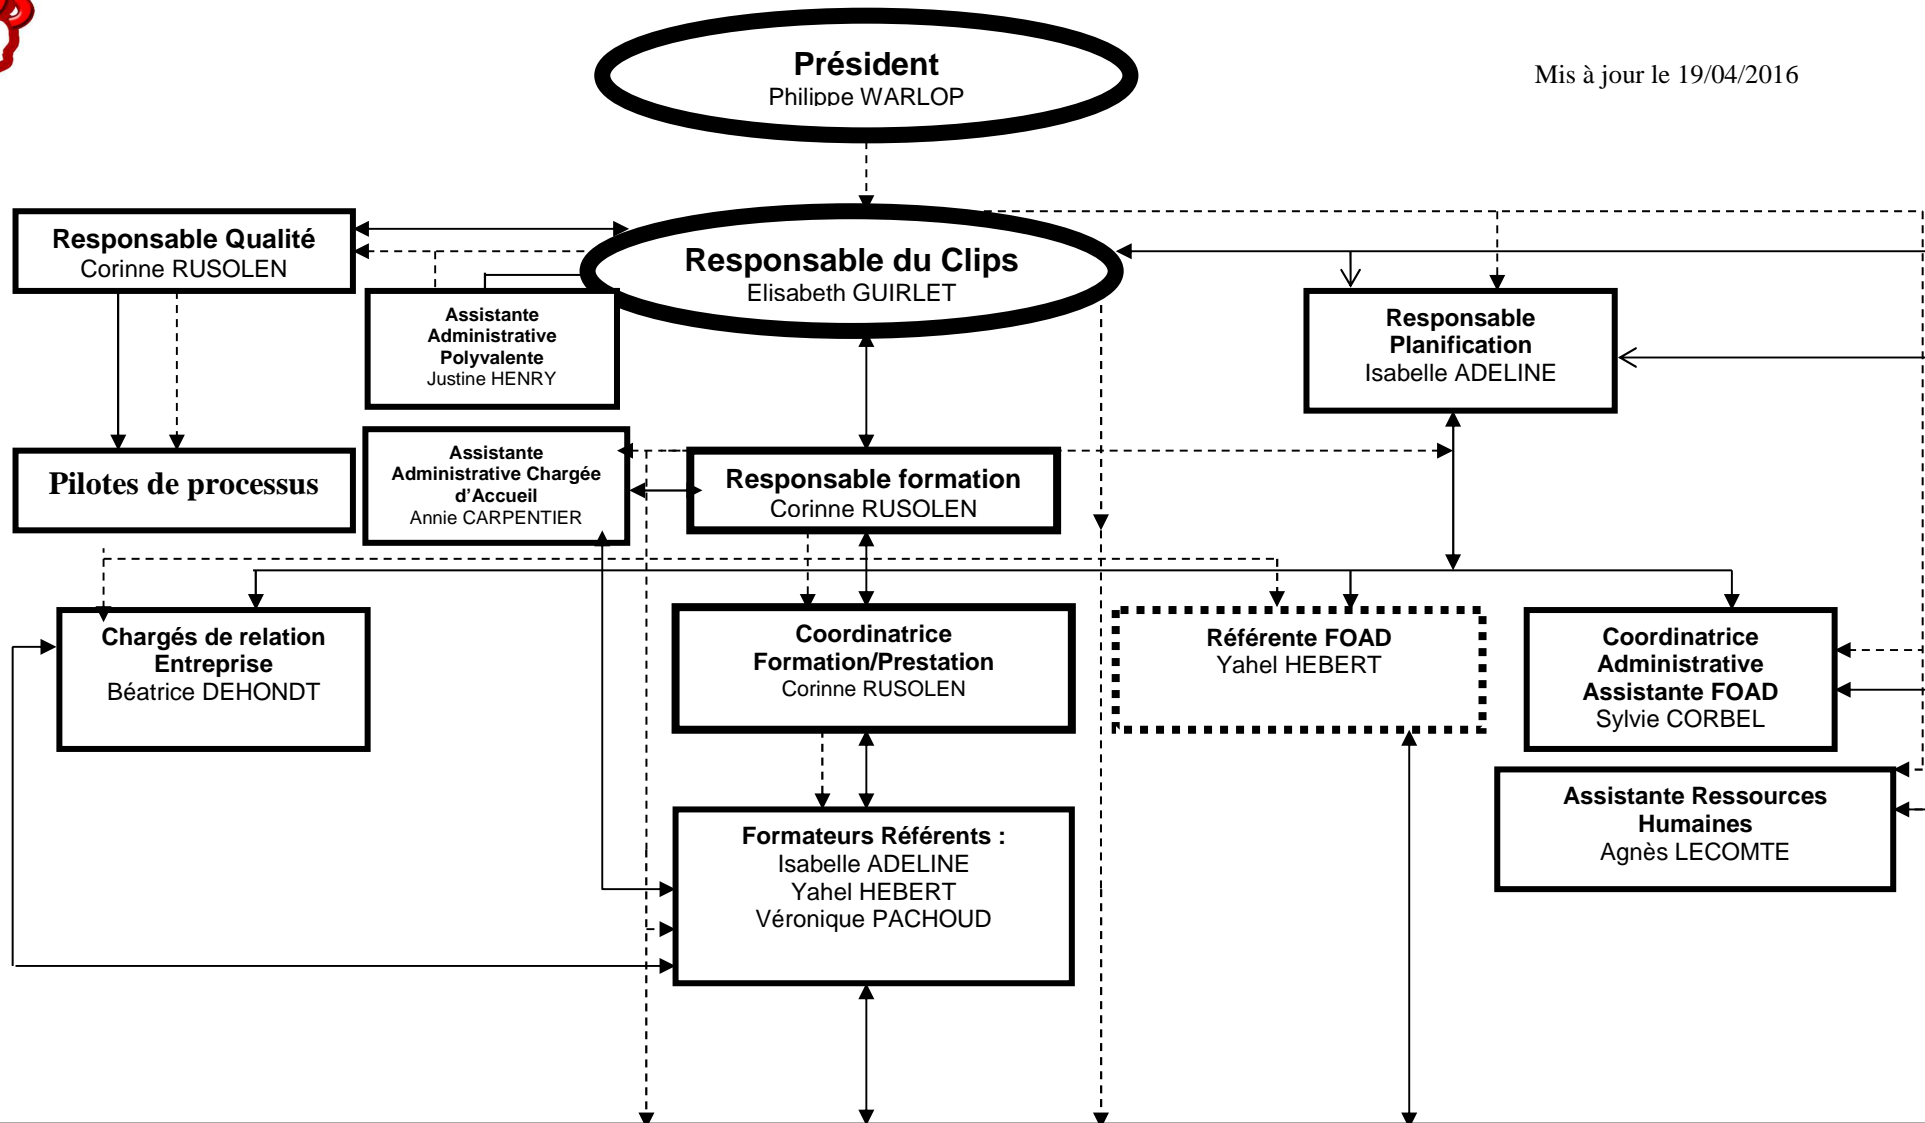

Organigramme hiérarchique et fonctionnel

Mis à jour le 19/04/2016

Formateur(trice)/Animateur(trice) Centre De Ressources/Animateur(trice) Multimedia
 Laurent BARLET – Brigitte BELLET - Séverine CHALOT – Stéphanie CHAPELLE – Magdalena COUPIN - Joëlle HARPER - Nancy HAUCHARD – Doriane KURCZEWSKI-Francis MORIN-
 Florence NORTIER – Odile SAGON-Laura STROZYK – Sébastien SEVERAN - Muriel STAUDER – Hélène VILLAMAUX

--- lien hiérarchique

__ lien fonctionnel